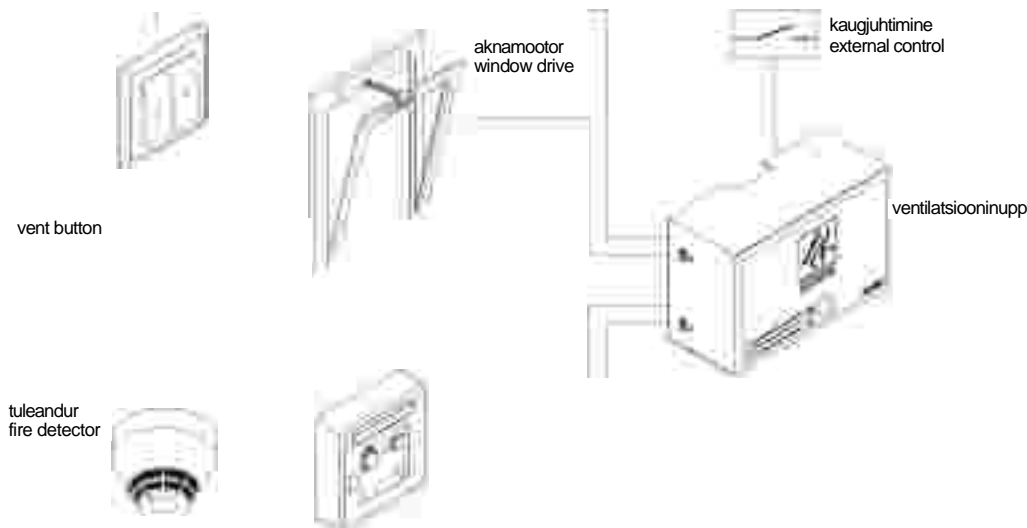

Omadused

- kompaktne, 2A töövoolu jaoks
- maks 8 suitsuventilatsiooninupu ja 14 tuleanduri ühendamine
- kasutada tohib ainult D+H poolt kinnitatud andureid
- terasplekist korpus, krohvi peale monteeritav
- 72-tunnine varutoide voolukatkestuse puhul
- vajab kahte mudel 1 akut
- suitsuventilatsiooni ja ventilatsiooni nupud, aknamootorid ja automaatsed tuleandurid on saada lisavarustusena D+H programmist

Features

- compact style, for 2A actuating current
- connection of max. 8 smoke vent buttons and 14 fire detectors
- only D+H approved detectors allowed
- steel sheet housing, surface type
- 72 hours emergency supply in case of power failure
- 2 x accumulators of type 1 required
- smoke vent and vent buttons, window drives and automatic fire detectors available as accessories in D+H-program

Kasutusnäide

suitsuventilatsiooni nupp/ smoke vent button

suitsuventilatsiooni juhtpaneel, mudel RZN 4202/ smoke vent control panel, type RZN 4202

grupp / group

kaablirida/ line

Tehnilised andmed

Technical Data

toide / power supply	230VAC/50Hz, 60VA
väljund / output voltage	24VDC (21,6 ... 30,0V), max. 2A
töörežiim / class of rating ■ kontroll / monitoring ■ alarm/ventilatsioon/ alarm/ventilation	pidevrežiim / continuous duty lühirežiim / short-time duty (20% ED)
kaitseklass / protective system	IP 50
temperatuurivahemik / range of temp.	-5°C - +40°C
korpus / housing	Stahlblech / steel sheet
värv / colour	RAL 7035, helehall / light grey

mudel	art-nr	L x K x S/mm	kaal	märkus
Type	Ord.-No.	W x H x D/mm	Weight	Comment
RZN 4202	30.102.40	245 x 165 x 95	3,30kg