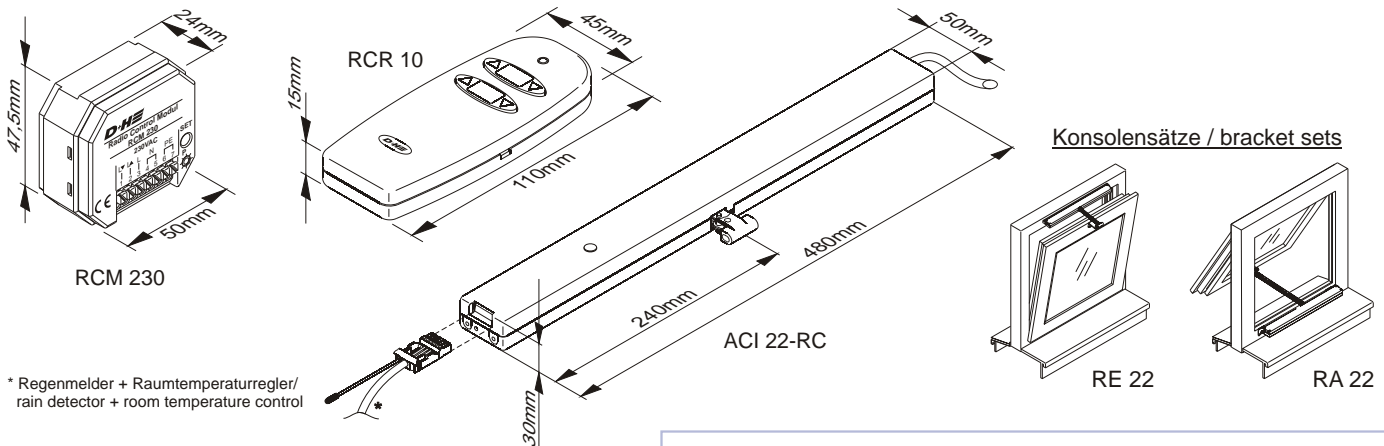

Features

- supply voltage 110 – 253V AC wide range input
- radio frequency: 868 MHz (approved in the entire Eu except for Bulgaria)
- high reliability by 24 Bit address codification and change of transmitting code with every key depression (Code-Hopping)
- up to 4 drives controllable with one remote control
- triggering of one drive with up to 5 remote controls
- programming by simple "single- button-operation"
- possibility of 10 minutes ventilation
- remote control inclusive wall fastening (WU-RC)
- possibility of connecting directly an external rain detector and room temperature control on drive via second connection
- colour paint of the drive in all RAL-colours possible (RAL 9016, white, without extra charge)
- flexible mounting possibilities by a large choice of brackets
- RCM 230: radio receiver for direct controlling of standard ventilation-, canvas blinds- or louver drives

Anwendungsbeispiel

Example for Application

Typ	Art.-Nr.	Hub	Gewicht	Bemerkung
Type	Ord.-No.	Stroke	Weight	Comment
ACI 22/15-RC-WI	22.011.40	150mm	2,10kg	Antrieb inkl. Kons. für Kippfenster einw. und 2fach Fernbedienung drive incl. brackets for hopper window inw. and double remote contr.
ACI 22/35-RC-WO	22.011.60	350mm	2,50kg	Antrieb inkl. Kons. für Klapp- + Dachfenst. ausw. und 2fach Fernbedienung drive incl. brackets for top-hung sash outw. and double remote control
RCR 10-2	30.211.10	-	0,10kg	2 Funktionsebenen 2 functional levels
RCR 10-4	30.211.20	-	0,10kg	4 Funktionsebenen 4 functional levels
ACI 22/15-RC	22.011.10	150mm	1,70kg	ohne Konsolen without brackets
ACI 22/25-RC	22.011.20	250mm	2,00kg	ohne Konsolen without brackets
ACI 22/35-RC	22.011.30	350mm	2,10kg	ohne Konsolen without brackets
VRS 10	30.300.90	-	0,40kg	Regenmelder rain detector
RTR 230	30.901.50	-	0,10kg	Raumtemperaturregler room temperature control
RCM 230	30.553.10	-	0,08kg	230VAC Funk-Steuer-Modul 230VAC radio control module

Technische Daten

Technical Data

Versorgung / power supply	110 ... 253VAC, 15VA
Druckkraft / pressure force	200N
Zugkraft / tensile force	150N (Sicherheitsabschaltkraft / safety cutoff force)
Betriebsart / class of rating	Kurzzeit / short-time (20% ED / duty cycle)
Schutzart / protective system	IP 50
Temp.-Bereich / range of temp.	0°C ... +60°C
Anschluss / connection	2,5m PVC Kabel / cable
Farbe / colour	silber / silver (~ RAL 9006)

Technische Änderungen vorbehalten.
Rights to technical modifications reserved.