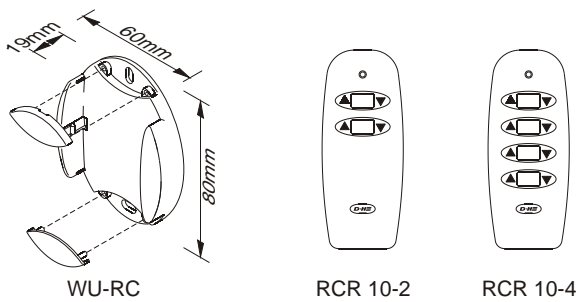

Features

- supply voltage 110 – 253V AC wide range input
- radio frequency: 868 MHz (approved in the entire Eu except for Bulgaria)
- high reliability by 24 Bit address codification and change of transmitting code with every key depression (Code-Hopping)
- up to 4 drives controllable with one remote control
- triggering of one drive with up to 5 remote controls
- programming by simple "single- button-operation"
- possibility of 10 minutes ventilation
- remote control inclusive wall fastening (WU-RC)
- possibility of connecting directly an external rain detector and room temperature control on drive via second connection
- colour paint of the drive in all RAL-colours possible (RAL 9016, white, without extra charge)
- flexible mounting possibilities by a large choice of brackets
- RCM 230: radio receiver for direct controlling of standard ventilation-, canvas blinds- or louver drives

Anwendungsbeispiel

Example for Application

Typ	Art.-Nr.	Hub	Gewicht	Bemerkung
Type	Ord.-No.	Stroke	Weight	Comment
ACI 22/15-RC-WI	22.011.40	150mm	2,10kg	Antrieb inkl. Kons. für Kippfenster einw. und 2fach Fernbedienung drive incl. brackets for hopper window inw. and double remote contr.
ACI 22/35-RC-WO	22.011.60	350mm	2,50kg	Antrieb inkl. Kons. für Klapp- + Dachfenst. ausw. und 2fach Fernbedienung drive incl. brackets for top-hung sash outw. and double remote control
RCR 10-2	30.211.10	-	0,10kg	2 Funktionsebenen 2 functional levels
RCR 10-4	30.211.20	-	0,10kg	4 Funktionsebenen 4 functional levels
ACI 22/15-RC	22.011.10	150mm	1,70kg	ohne Konsolen without brackets
ACI 22/25-RC	22.011.20	250mm	2,00kg	ohne Konsolen without brackets
ACI 22/35-RC	22.011.30	350mm	2,10kg	ohne Konsolen without brackets
VRS 10	30.300.90	-	0,40kg	Regenmelder rain detector
RTR 230	30.901.50	-	0,10kg	Raumtemperaturregler room temperature control
RCM 230	30.553.10	-	0,08kg	230VAC Funk-Steuer-Modul 230VAC radio control module

Technische Daten

Technical Data

Versorgung / power supply	110 ... 253VAC, 15VA
Druckkraft / pressure force	200N
Zugkraft / tensile force	150N (Sicherheitsabschaltkraft / safety cutoff force)
Betriebsart / class of rating	Kurzzeit / short-time (20% ED / duty cycle)
Schutzart / protective system	IP 50
Temp.-Bereich / range of temp.	0°C ... +60°C
Anschluss / connection	2,5m PVC Kabel / cable
Farbe / colour	silber / silver (~ RAL 9006)

Technische Änderungen vorbehalten.
Rights to technical modifications reserved.